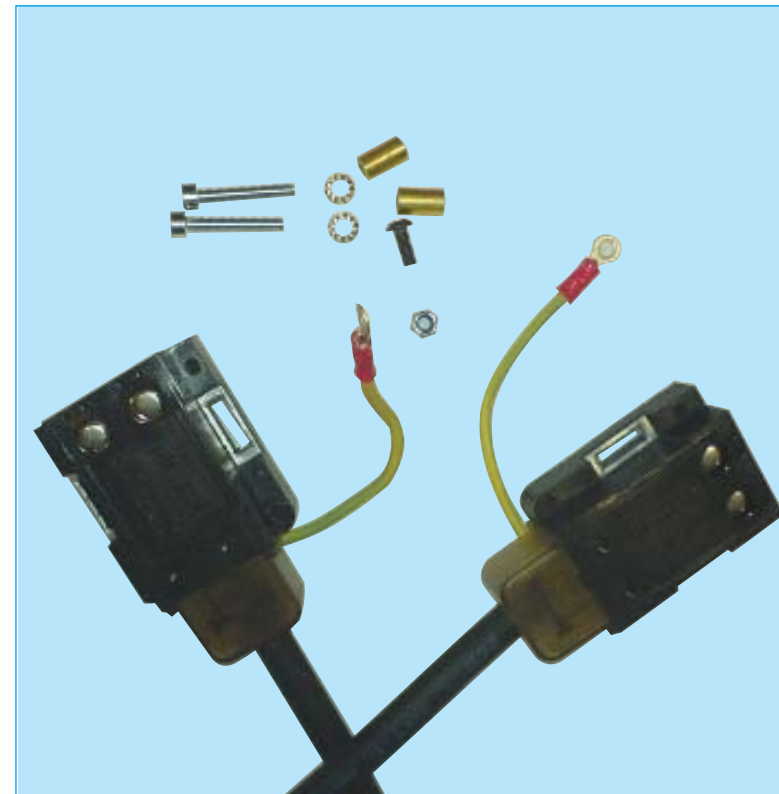

Montagevorgang :

prudhomme S.a

38, Rue Charles de Gaulle F
94140 Paris/Alfortville
www.prudhomme.com
Tél. : +33 01 45 18 19 20
Fax : +33 01 45 18 19 21

Montage der Losbrechkontakte am Geländer Kabinendach Sicherheit

Installiertes Material :
2 Kontakte Caop-Cacf + Zubehör

Option :

VOR DER INSTALLATION BITTE LESEN !

prudhomme S.a

Matériel spécifique pour ascenseurs - specific parts and components for elevators