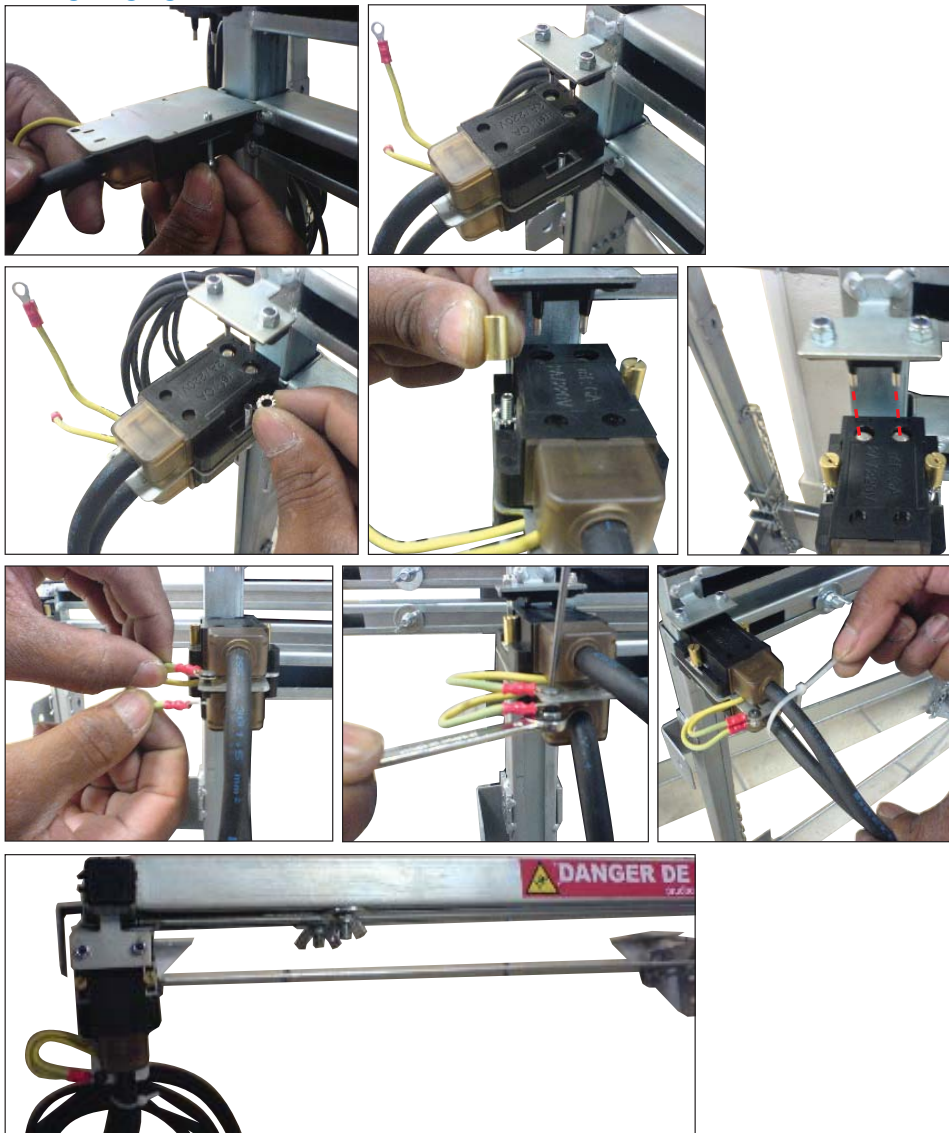

Montagevorgang :

prudhomme S.a

38, Rue Charles de Gaulle F
94140 Paris/Alfortville
www.prudhomme.com
Tél. : +33 01 45 18 19 20
Fax : +33 01 45 18 19 21

Montage der Losbrechkontakte am Geländer Kabinendach Sicherheit

Installiertes Material :
2 Kontakte Caop-Cacf + Zubehör

Option :

VOR DER INSTALLATION BITTE LESEN !

prudhomme S.a

Matériel spécifique pour ascenseurs - specific parts and components for elevators